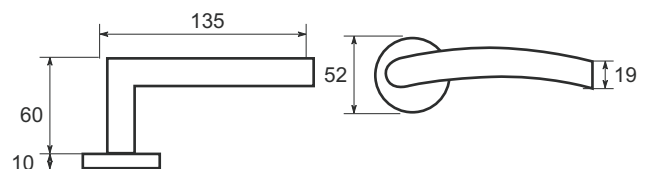

MH 873

Jellemzők

- Matt rozsdamentes acél kilincsgarnitúra AISI 304
- Rugós kilincsgarnitúra, ∇ 8 mm
- A körcímke mérete $\varnothing$ 52 mm
- A hosszú címke mérete 43 x 228 mm, a kilincs $\varnothing$ 19 mm
- Az intézményi címke mérete 170 x 170 mm, a kilincs $\varnothing$ 19 mm
- Rejtett rozsdamentes csavarok