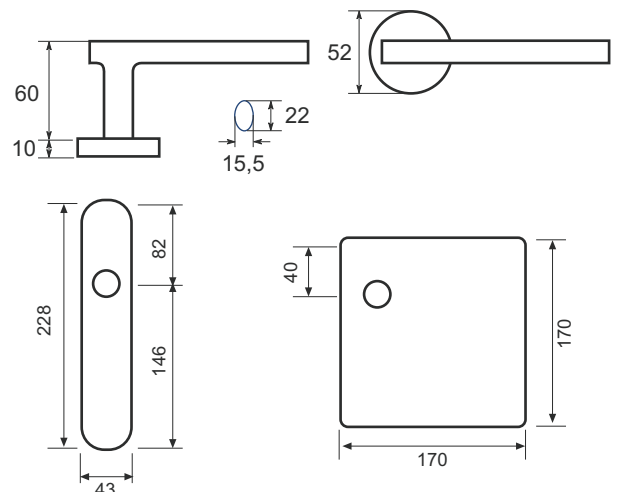

MH 841

MH 842

MH 843

Jellemzők

- Matt rozsdamentes acél kilincsgarnitúra AISI 304
- Rugós kilincsgarnitúra, $\varnothing 8$ mm
- A körcímke mérete $\varnothing 52$ mm
- A hosszú címke mérete 43 x 228 mm, a kilincs $\varnothing 19$ mm
- Az intézményi címke mérete 170 x 170 mm, a kilincs $\varnothing 19$ mm
- Rejtett rozsdamentes csavarok

MH 851

MH 852

MH 853

Jellemzők

- Matt rozsdamentes acél kilincsgarnitúra AISI 304
- Rugós kilincsgarnitúra, ∇ 8 mm
- A körcímke mérete \varnothing 52 mm , a kilincs ovális
- A hosszú címke mérete 43 x 228 mm, a kilincs ovális
- Az intézményi címke mérete 170 x 170 mm, a kilincs ovális
- Rejtett rozsdamentes csavarok

MH 861 / MH 862 / MH 863

MH 861

MH 861 G-DK

MH 862

MH 863

Jellemzők

- Matt rozsdamentes acél kilincsgarnitúra AISI 304
- Rugós kilincsgarnitúra, \varnothing 8 mm
- A körcímke mérete \varnothing 52 mm , a kilincs ovális
- A hosszú címke mérete 43 x 228 mm, a kilincs ovális
- Az intézményi címke mérete 170 x 170 mm, a kilincs ovális
- Ablakkilincs: bukó-nyíló ablakhoz, \varnothing 7 mm
- Rejtett rozsdamentes csavarok

MH 871

MH 872

MH 873

Jellemzők

- Matt rozsdamentes acél kilincsgarnitúra AISI 304
- Rugós kilincsgarnitúra, ∇ 8 mm
- A körcímke mérete \varnothing 52 mm
- A hosszú címke mérete 43 x 228 mm, a kilincs \varnothing 19 mm
- Az intézményi címke mérete 170 x 170 mm, a kilincs \varnothing 19 mm
- Rejtett rozsdamentes csavarok