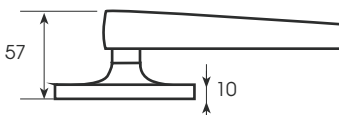

Jellemzők

- Matt rozsdamentes acél kilincsgarnitúra AISI 304
- Rugós kilincsgarnitúra, $\varnothing$ 8 mm
- Ablakkilincs: bukó-nyíló ablakhoz, $\varnothing$ 7 mm
- Rejtett rozsdamentes csavarok