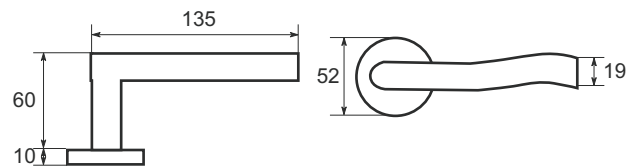

Jellemzők

- Matt rozsdamentes acél kilincsgarnitúra AISI 304
- Rugós kilincsgarnitúra, \varnothing 8 mm
- Rejtett rozsdamentes csavarok

MH 831

MH 832

MH 833

Jellemzők

- Matt rozsdamentes acél kilincsgarnitúra AISI 304
- Rugós kilincsgarnitúra, $\varnothing 8$ mm
- A körcímke mérete $\varnothing 52$ mm
- A hosszú címke mérete 43 x 228 mm, a kilincs $\varnothing 19$ mm
- Az intézményi címke mérete 170 x 170 mm, a kilincs $\varnothing 19$ mm
- Rejtett rozsdamentes csavarok

MH 841

MH 842

MH 843

Jellemzők

- Matt rozsdamentes acél kilincsgarnitúra AISI 304
- Rugós kilincsgarnitúra, $\varnothing 8$ mm
- A körcímke mérete $\varnothing 52$ mm
- A hosszú címke mérete 43 x 228 mm, a kilincs $\varnothing 19$ mm
- Az intézményi címke mérete 170 x 170 mm, a kilincs $\varnothing 19$ mm
- Rejtett rozsdamentes csavarok