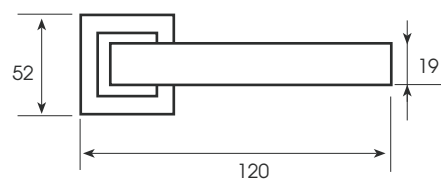

Jellemzők

- Matt rozsdamentes acél kilincsgarnitúra AISI 304
- Rugós kilincsgarnitúra, \varnothing 8 mm
- Rejtett rozsdamentes csavarok

MH 831

MH 832

MH 833

Jellemzők

- Matt rozsdamentes acél kilincsgarnitúra AISI 304
- Rugós kilincsgarnitúra, $\varnothing 8$ mm
- A körcímke mérete $\varnothing 52$ mm
- A hosszú címke mérete 43 x 228 mm, a kilincs $\varnothing 19$ mm
- Az intézményi címke mérete 170 x 170 mm, a kilincs $\varnothing 19$ mm
- Rejtett rozsdamentes csavarok