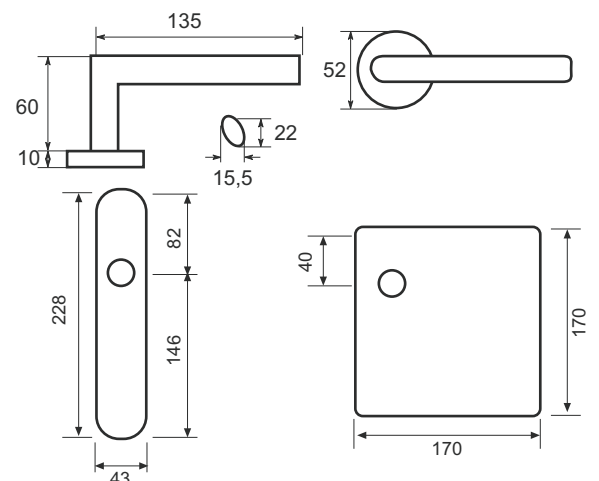

MH 841

MH 842

MH 843

Jellemzők

- Matt rozsdamentes acél kilincsgarnitúra AISI 304
- Rugós kilincsgarnitúra, $\varnothing 8$ mm
- A körcímke mérete $\varnothing 52$ mm
- A hosszú címke mérete 43 x 228 mm, a kilincs $\varnothing 19$ mm
- Az intézményi címke mérete 170 x 170 mm, a kilincs $\varnothing 19$ mm
- Rejtett rozsdamentes csavarok

MH 851

MH 852

MH 853

Jellemzők

- Matt rozsdamentes acél kilincsgarnitúra AISI 304
- Rugós kilincsgarnitúra, ∇ 8 mm
- A körcímke mérete \varnothing 52 mm , a kilincs ovális
- A hosszú címke mérete 43 x 228 mm, a kilincs ovális
- Az intézményi címke mérete 170 x 170 mm, a kilincs ovális
- Rejtett rozsdamentes csavarok

MH 861 / MH 862 / MH 863

MH 861

MH 861 G-DK

MH 862

MH 863

Jellemzők

- Matt rozsdamentes acél kilincsgarnitúra AISI 304
- Rugós kilincsgarnitúra, \varnothing 8 mm
- A körcímke mérete \varnothing 52 mm , a kilincs ovális
- A hosszú címke mérete 43 x 228 mm, a kilincs ovális
- Az intézményi címke mérete 170 x 170 mm, a kilincs ovális
- Ablakkilincs: bukó-nyíló ablakhoz, \varnothing 7 mm
- Rejtett rozsdamentes csavarok

MH 871

MH 872

MH 873

Jellemzők

- Matt rozsdamentes acél kilincsgarnitúra AISI 304
- Rugós kilincsgarnitúra, ∇ 8 mm
- A körcímke mérete \varnothing 52 mm
- A hosszú címke mérete 43 x 228 mm, a kilincs \varnothing 19 mm
- Az intézményi címke mérete 170 x 170 mm, a kilincs \varnothing 19 mm
- Rejtett rozsdamentes csavarok