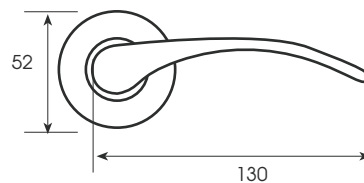

Jellemzők

- Matt rozsdamentes acél kilincsgarnitúra AISI 304
- Rugós kilincsgarnitúra, $\varnothing$ 8 mm
- Ablakkilincs: bukó-nyíló ablakhoz, $\varnothing$ 7 mm
- Rejtett rozsdamentes csavarok