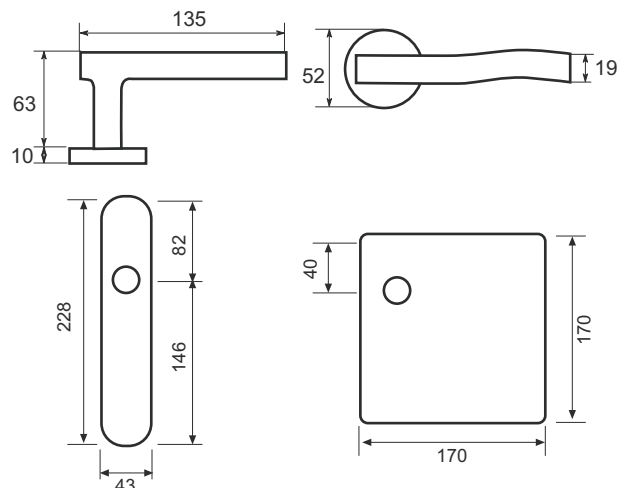

Jellemzők

- Matt rozsdamentes acél kilincsgarnitúra AISI 304
- Rugós kilincsgarnitúra, \varnothing 8 mm
- Rejtett rozsdamentes csavarok

MH 831

MH 832

MH 833

Jellemzők

- Matt rozsdamentes acél kilincsgarnitúra AISI 304
- Rugós kilincsgarnitúra, $\varnothing 8$ mm
- A körcímke mérete $\varnothing 52$ mm
- A hosszú címke mérete 43 x 228 mm, a kilincs $\varnothing 19$ mm
- Az intézményi címke mérete 170 x 170 mm, a kilincs $\varnothing 19$ mm
- Rejtett rozsdamentes csavarok

MH 841

MH 842

MH 843

Jellemzők

- Matt rozsdamentes acél kilincsgarnitúra AISI 304
- Rugós kilincsgarnitúra, $\varnothing 8$ mm
- A körcímke mérete $\varnothing 52$ mm
- A hosszú címke mérete 43 x 228 mm, a kilincs $\varnothing 19$ mm
- Az intézményi címke mérete 170 x 170 mm, a kilincs $\varnothing 19$ mm
- Rejtett rozsdamentes csavarok

MH 851

MH 852

MH 853

Jellemzők

- Matt rozsdamentes acél kilincsgarnitúra AISI 304
- Rugós kilincsgarnitúra, ∇ 8 mm
- A körcímke mérete \varnothing 52 mm , a kilincs ovális
- A hosszú címke mérete 43 x 228 mm, a kilincs ovális
- Az intézményi címke mérete 170 x 170 mm, a kilincs ovális
- Rejtett rozsdamentes csavarok

MH 871

MH 872

MH 873

Jellemzők

- Matt rozsdamentes acél kilincsgarnitúra AISI 304
- Rugós kilincsgarnitúra, ∇ 8 mm
- A körcímke mérete \varnothing 52 mm
- A hosszú címke mérete 43 x 228 mm, a kilincs \varnothing 19 mm
- Az intézményi címke mérete 170 x 170 mm, a kilincs \varnothing 19 mm
- Rejtett rozsdamentes csavarok