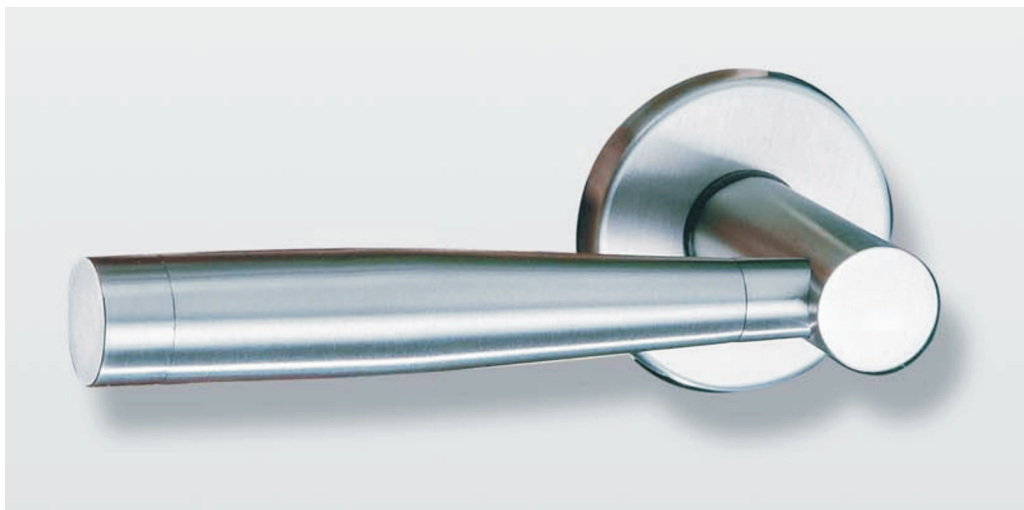

- Matt rozsdamentes acél kilincsgarnitúra AISI 304
- Rugós kilincsgarnitúra, \varnothing 8 mm
- Ablakkilincs: bukó-nyíló ablakhoz, \varnothing 7 mm
- A Laida kilincs hengeres része \varnothing 15 mm
- Az Almike kilincs legnagyobb átmérője 21 mm
- Rejtett rozsdamentes csavarok

Ogoño

Ogoño G-DK

Oma

Oma

Ogoño

Jellemzők

- Matt rozsdamentes acél kilincsgarnitúra AISI 304
- Rugós kilincsgarnitúra, \varnothing 8 mm
- Ablakkilincs: bukó-nyíló ablakhoz, \varnothing 7 mm
- Rejtett rozsdamentes csavarok

Kanala / Ogeia - ovális kilincs

Kanala

Kanala G-DK

Ogeia - ovális kilincs

Jellemzők

- Matt rozsdamentes acél kilincsgarnitúra AISI 304
- Rugós kilincsgarnitúra, \varnothing 8 mm
- Ablakkilincs: bukó-nyíló ablakhoz, \varnothing 7 mm
- Rejtett rozsdamentes csavarok