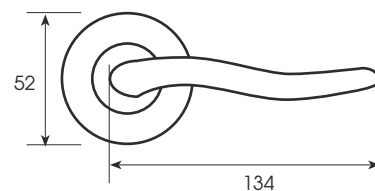

Elipse / Radio

Elipse

Radio

Jellemzők

- Matt rozsdamentes acél kilincsgarnitúra AISI 304
- Rugós kilincsgarnitúra, \varnothing 8 mm
- Rejtett rozsdamentes csavarok

Arco

Arco G-DK

Chicago