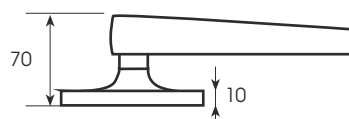

Elipse / Radio

Elipse

Radio

Jellemzők

- Matt rozsdamentes acél kilincsgarnitúra AISI 304
- Rugós kilincsgarnitúra, \varnothing 8 mm
- Rejtett rozsdamentes csavarok

Arco

Arco G-DK

Chicago