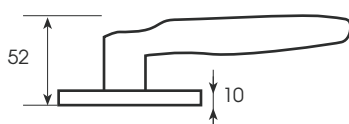

Jellemzők

- Matt rozsdamentes acél kilincsgarnitúra AISI 304
- Rugós kilincsgarnitúra, \varnothing 8 mm
- Rejtett rozsdamentes csavarok

MH 831

MH 832

MH 833

Jellemzők

- Matt rozsdamentes acél kilincsgarnitúra AISI 304
- Rugós kilincsgarnitúra, $\varnothing 8$ mm
- A körcímke mérete $\varnothing 52$ mm
- A hosszú címke mérete 43 x 228 mm, a kilincs $\varnothing 19$ mm
- Az intézményi címke mérete 170 x 170 mm, a kilincs $\varnothing 19$ mm
- Rejtett rozsdamentes csavarok