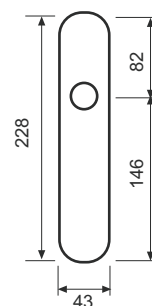

MH 841

MH 842

MH 843

Jellemzők

- Matt rozsdamentes acél kilincsgarnitúra AISI 304
- Rugós kilincsgarnitúra, $\varnothing 8$ mm
- A körcímke mérete $\varnothing 52$ mm
- A hosszú címke mérete 43 x 228 mm, a kilincs $\varnothing 19$ mm
- Az intézményi címke mérete 170 x 170 mm, a kilincs $\varnothing 19$ mm
- Rejtett rozsdamentes csavarok

MH 851

MH 852

MH 853

Jellemzők

- Matt rozsdamentes acél kilincsgarnitúra AISI 304
- Rugós kilincsgarnitúra, ∇ 8 mm
- A körcímke mérete \varnothing 52 mm , a kilincs ovális
- A hosszú címke mérete 43 x 228 mm, a kilincs ovális
- Az intézményi címke mérete 170 x 170 mm, a kilincs ovális
- Rejtett rozsdamentes csavarok

MH 861 / MH 862 / MH 863

MH 861

MH 861 G-DK

MH 862

MH 863

Jellemzők

- Matt rozsdamentes acél kilincsgarnitúra AISI 304
- Rugós kilincsgarnitúra, \varnothing 8 mm
- A körcímke mérete \varnothing 52 mm , a kilincs ovális
- A hosszú címke mérete 43 x 228 mm, a kilincs ovális
- Az intézményi címke mérete 170 x 170 mm, a kilincs ovális
- Ablakkilincs: bukó-nyíló ablakhoz, \varnothing 7 mm
- Rejtett rozsdamentes csavarok

MH 871

MH 872

MH 873

Jellemzők

- Matt rozsdamentes acél kilincsgarnitúra AISI 304
- Rugós kilincsgarnitúra, ∇ 8 mm
- A körcímke mérete \varnothing 52 mm
- A hosszú címke mérete 43 x 228 mm, a kilincs \varnothing 19 mm
- Az intézményi címke mérete 170 x 170 mm, a kilincs \varnothing 19 mm
- Rejtett rozsdamentes csavarok