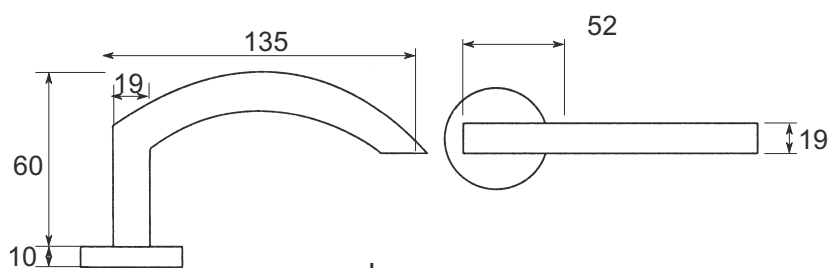

Jellemzők

- Matt rozsdamentes acél kilincsgarnitúra AISI 304
- Rugós kilincsgarnitúra, $\varnothing$ 8 mm
- Ablakkilincs: bukó-nyíló ablakhoz, $\varnothing$ 7 mm
- Rejtett rozsdamentes csavarok