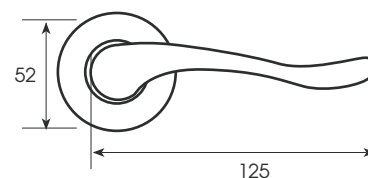

Elipse / Radio

Elipse

Radio

Jellemzők

- Matt rozsdamentes acél kilincsgarnitúra AISI 304
- Rugós kilincsgarnitúra, \varnothing 8 mm
- Rejtett rozsdamentes csavarok

Arco

Arco G-DK

Chicago