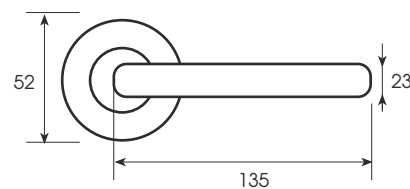

Arco

Arco G-DK

Chicago

Jellemzők

- Matt rozsdamentes acél kilincsgarnitúra AISI 304
- Rugós kilincsgarnitúra, $\varnothing$ 8 mm
- Ablakkilincs: bukó-nyíló ablakhoz, $\varnothing$ 7 mm
- Rejtett rozsdamentes csavarok