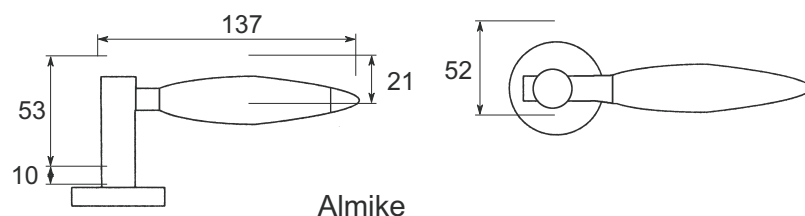

Almike

Jellemzők

- Matt rozsdamentes acél kilincsgarnitúra AISI 304
- Rugós kilincsgarnitúra, $\varnothing$ 8 mm
- Ablakkilincs: bukó-nyíló ablakhoz, $\varnothing$ 7 mm
- A Laida kilincs hengeres része $\varnothing$ 15 mm
- Az Almike kilincs legnagyobb átmérője 21 mm
- Rejtett rozsdamentes csavarok