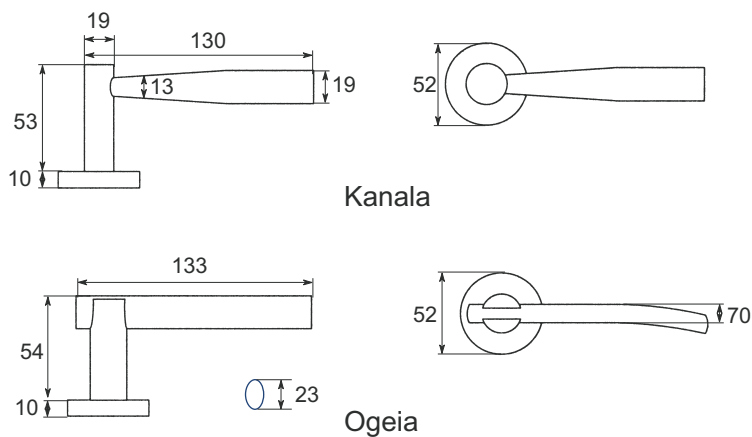

- Matt rozsdamentes acél kilincsgarnitúra AISI 304
- Rugós kilincsgarnitúra, \varnothing 8 mm
- Ablakkilincs: bukó-nyíló ablakhoz, \varnothing 7 mm
- A Laida kilincs hengeres része \varnothing 15 mm
- Az Almike kilincs legnagyobb átmérője 21 mm
- Rejtett rozsdamentes csavarok

Kanala / Ogeia - ovális kilincs

Kanala

Kanala G-DK

Ogeia - ovális kilincs

Jellemzők

- Matt rozsdamentes acél kilincsgarnitúra AISI 304
- Rugós kilincsgarnitúra, \varnothing 8 mm
- Ablakkilincs: bukó-nyíló ablakhoz, \varnothing 7 mm
- Rejtett rozsdamentes csavarok