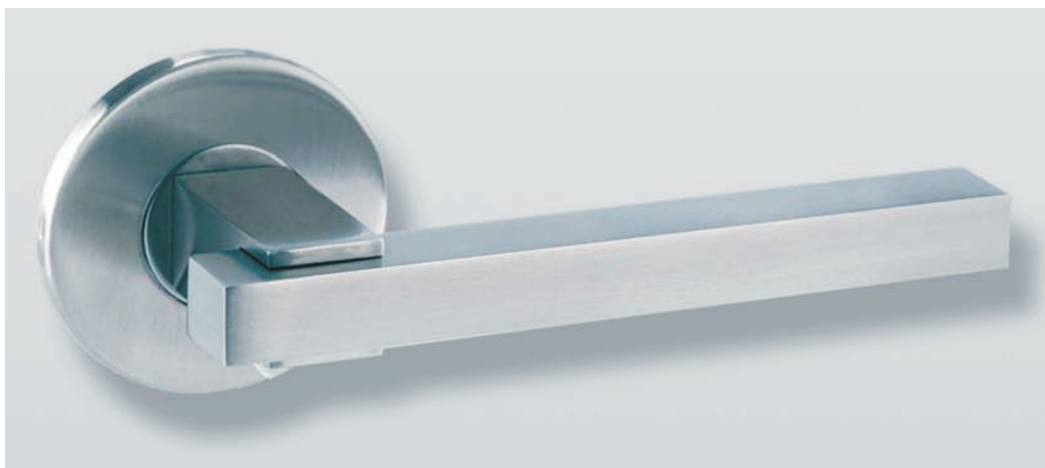

Prisma C

Prisma G-DK

Prisma R

Jellemzők

- Matt rozsdamentes acél kilincsgarnitúra AISI 304
- Rugós kilincsgarnitúra, \varnothing 8 mm
- Ablakkilincs: bukó-nyíló ablakhoz, \varnothing 7 mm
- Rejtett rozsdamentes csavarok

Atrio C

Atrio G-DK

Atrio R

Jellemzők

- Matt rozsdamentes acél kilincsgarnitúra AISI 304
- Rugós kilincsgarnitúra, \varnothing 8 mm
- Ablakkilincs: bukó-nyíló ablakhoz, \varnothing 7 mm
- Rejtett rozsdamentes csavarok

Corona

Corona C

Corona G-DK

Corona R

Jellemzők

- Matt rozsdamentes acél kilincsgarnitúra AISI 304
- Rugós kilincsgarnitúra, \varnothing 8 mm
- Ablakkilincs: bukó-nyíló ablakhoz, \varnothing 7 mm
- Rejtett rozsdamentes csavarok

Elipse / Radio

Elipse

Radio

Jellemzők

- Matt rozsdamentes acél kilincsgarnitúra AISI 304
- Rugós kilincsgarnitúra, \varnothing 8 mm
- Rejtett rozsdamentes csavarok

Arco

Arco G-DK

Chicago