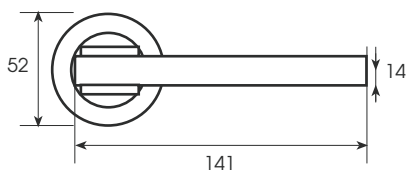

Jellemzők

- Matt rozsdamentes acél kilincsgarnitúra AISI 304
- Rugós kilincsgarnitúra, $\varnothing$ 8 mm
- Ablakkilincs: bukó-nyíló ablakhoz, $\varnothing$ 7 mm
- Rejtett rozsdamentes csavarok