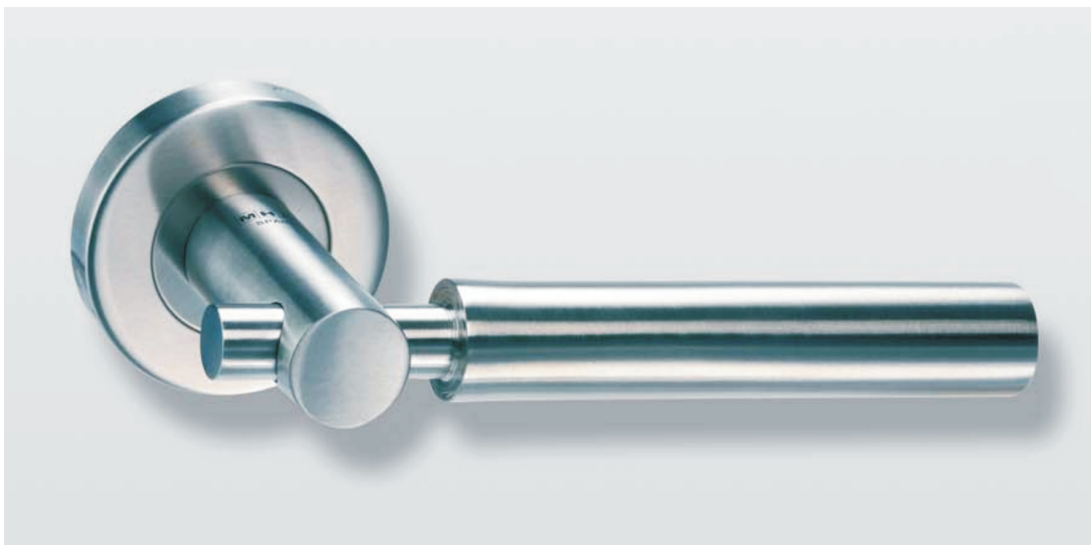

Akorda

Akorda G-DK

Arteaga

Jellemzők

- Matt rozsdamentes acél kilincsgarnitúra AISI 304
- Rugós kilincsgarnitúra, $\varnothing$ 8 mm
- Ablakkilincs: bukó-nyíló ablakhoz, $\varnothing$ 7 mm
- Az Akorda kilincs hengeres része $\varnothing$ 16 mm
- Rejtett rozsdamentes csavarok