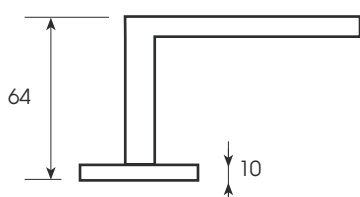

Jellemzők

- Matt rozsdamentes acél kilincsgarnitúra AISI 304
- Rugós kilincsgarnitúra, $\varnothing$ 8 mm
- Ablakkilincs: bukó-nyíló ablakhoz, $\varnothing$ 7 mm
- Rejtett rozsdamentes csavarok