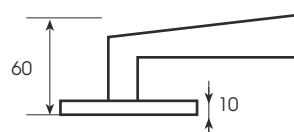

Jellemzők

- Matt rozsdamentes acél kilincsgarnitúra AISI 304
- Rugós kilincsgarnitúra, $\varnothing$ 8 mm
- Ablakkilincs: bukó-nyíló ablakhoz, $\varnothing$ 7 mm
- Rejtett rozsdamentes csavarok