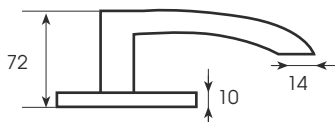

Elipse / Radio

Elipse

Radio

Jellemzők

- Matt rozsdamentes acél kilincsgarnitúra AISI 304
- Rugós kilincsgarnitúra, \varnothing 8 mm
- Rejtett rozsdamentes csavarok

Arco

Arco G-DK

Chicago