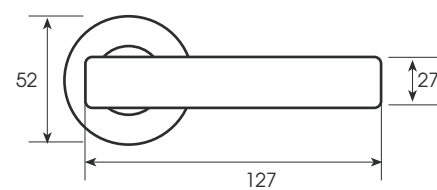

Jellemzők

- Matt rozsdamentes acél kilincsgarnitúra AISI 304
- Rugós kilincsgarnitúra, $\varnothing$ 8 mm
- Ablakkilincs: bukó-nyíló ablakhoz, $\varnothing$ 7 mm
- Rejtett rozsdamentes csavarok