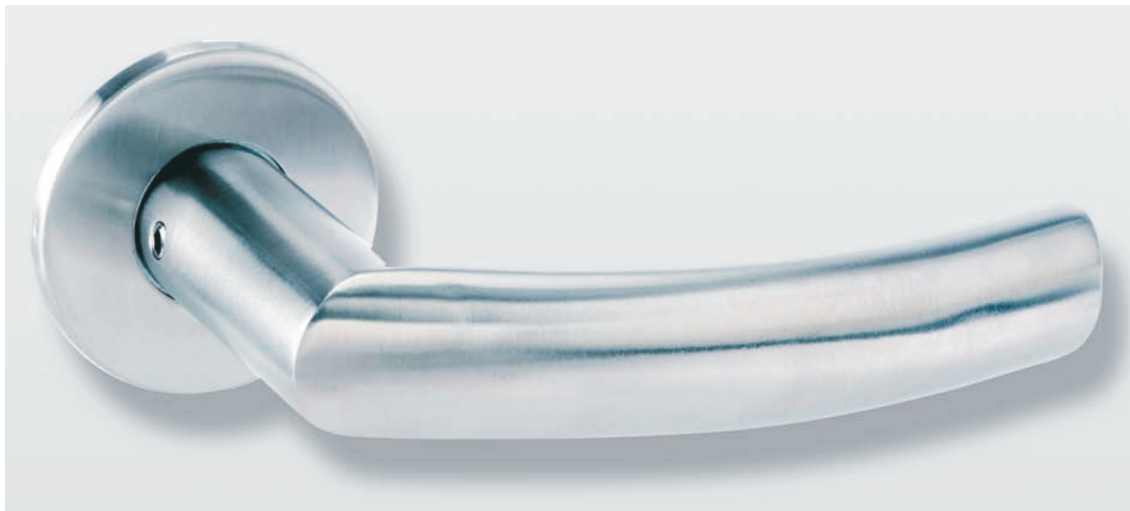

Corona

Corona C

Corona G-DK

Corona R

Jellemzők

- Matt rozsdamentes acél kilincsgarnitúra AISI 304
- Rugós kilincsgarnitúra, \varnothing 8 mm
- Ablakkilincs: bukó-nyíló ablakhoz, \varnothing 7 mm
- Rejtett rozsdamentes csavarok

Elipse / Radio

Elipse

Radio

Jellemzők

- Matt rozsdamentes acél kilincsgarnitúra AISI 304
- Rugós kilincsgarnitúra, \varnothing 8 mm
- Rejtett rozsdamentes csavarok

Arco

Arco G-DK

Chicago