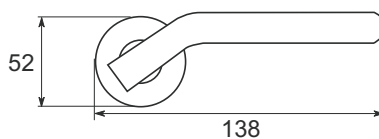

Akorda

Akorda G-DK

Arteaga

Jellemzők

- Matt rozsdamentes acél kilincsgarnitúra AISI 304
- Rugós kilincsgarnitúra, $\varnothing$ 8 mm
- Ablakkilincs: bukó-nyíló ablakhoz, $\varnothing$ 7 mm
- Az Akorda kilincs hengeres része $\varnothing$ 16 mm
- Rejtett rozsdamentes csavarok

Arteaga