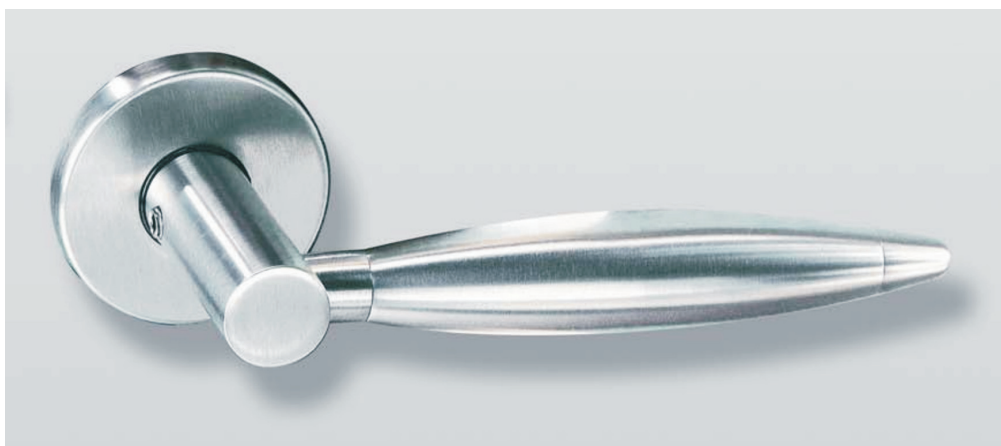

Laida / Almike

Almike

Jellemzők

- Matt rozsdamentes acél kilincsgarnitúra AISI 304
- Rugós kilincsgarnitúra, $\varnothing$ 8 mm
- Ablakkilincs: bukó-nyíló ablakhoz, $\varnothing$ 7 mm
- A Laida kilincs hengeres része $\varnothing$ 15 mm
- Az Almike kilincs legnagyobb átmérője 21 mm
- Rejtett rozsdamentes csavarok