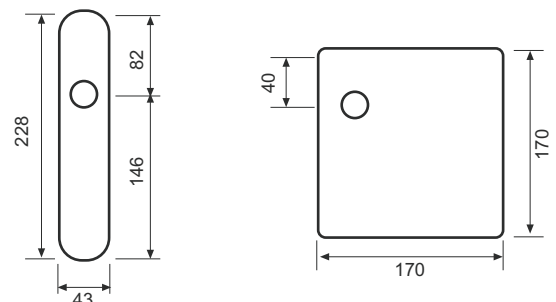

Jellemzők

- Matt rozsdamentes acél kilincsgarnitúra AISI 304
- Rugós kilincsgarnitúra, \varnothing 8 mm
- Rejtett rozsdamentes csavarok

MH 831

MH 832

MH 833

Jellemzők

- Matt rozsdamentes acél kilincsgarnitúra AISI 304
- Rugós kilincsgarnitúra, $\varnothing 8$ mm
- A körcímke mérete $\varnothing 52$ mm
- A hosszú címke mérete 43 x 228 mm, a kilincs $\varnothing 19$ mm
- Az intézményi címke mérete 170 x 170 mm, a kilincs $\varnothing 19$ mm
- Rejtett rozsdamentes csavarok

MH 841

MH 842

MH 843

Jellemzők

- Matt rozsdamentes acél kilincsgarnitúra AISI 304
- Rugós kilincsgarnitúra, $\varnothing 8$ mm
- A körcímke mérete $\varnothing 52$ mm
- A hosszú címke mérete 43 x 228 mm, a kilincs $\varnothing 19$ mm
- Az intézményi címke mérete 170 x 170 mm, a kilincs $\varnothing 19$ mm
- Rejtett rozsdamentes csavarok

MH 851

MH 852

MH 853

Jellemzők

- Matt rozsdamentes acél kilincsgarnitúra AISI 304
- Rugós kilincsgarnitúra, ∇ 8 mm
- A körcímke mérete \varnothing 52 mm , a kilincs ovális
- A hosszú címke mérete 43 x 228 mm, a kilincs ovális
- Az intézményi címke mérete 170 x 170 mm, a kilincs ovális
- Rejtett rozsdamentes csavarok