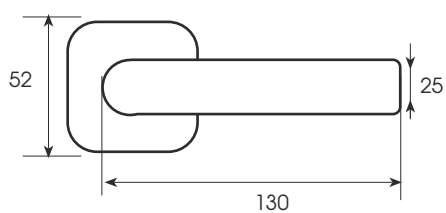

Jellemzők

- Matt rozsdamentes acél kilincsgarnitúra AISI 304
- Rugós kilincsgarnitúra, $\varnothing$ 8 mm
- Ablakkilincs: bukó-nyíló ablakhoz, $\varnothing$ 7 mm
- Rejtett rozsdamentes csavarok