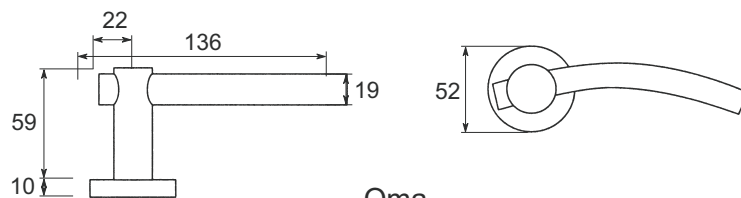

Ogoño

Ogoño G-DK

Oma

Oma

Jellemzők

- Matt rozsdamentes acél kilincsgarnitúra AISI 304
- Rugós kilincsgarnitúra, $\varnothing$ 8 mm
- Ablakkilincs: bukó-nyíló ablakhoz, $\varnothing$ 7 mm
- Rejtett rozsdamentes csavarok