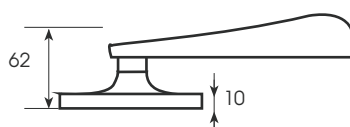

Elipse / Radio

Elipse

Radio

Jellemzők

- Matt rozsdamentes acél kilincsgarnitúra AISI 304
- Rugós kilincsgarnitúra, \varnothing 8 mm
- Rejtett rozsdamentes csavarok

Arco

Arco G-DK

Chicago