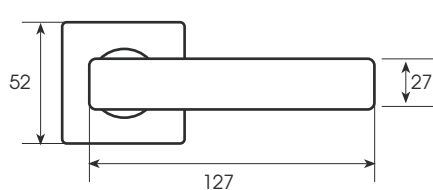

Jellemzők

- Matt rozsdamentes acél kilincsgarnitúra AISI 304
- Rugós kilincsgarnitúra, $\varnothing$ 8 mm
- Ablakkilincs: bukó-nyíló ablakhoz, $\varnothing$ 7 mm
- Rejtett rozsdamentes csavarok