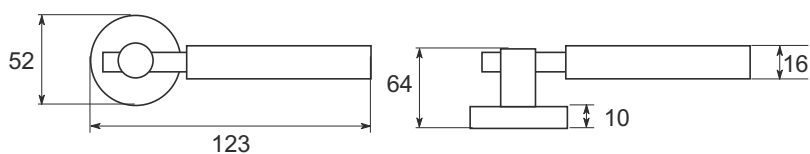

Jellemzők

- Matt rozsdamentes acél kilincsgarnitúra AISI 304
- Rugós kilincsgarnitúra, $\varnothing$ 8 mm
- Ablakkilincs: bukó-nyíló ablakhoz, $\varnothing$ 7 mm
- Az Akorda kilincs hengeres része $\varnothing$ 16 mm
- Rejtett rozsdamentes csavarok

Akorda