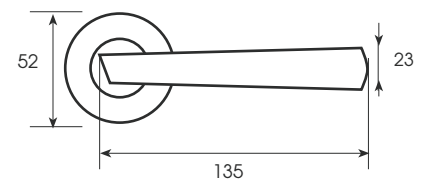

Jellemzők

- Matt rozsdamentes acél kilincsgarnitúra AISI 304
- Rugós kilincsgarnitúra, $\varnothing$ 8 mm
- Ablakkilincs: bukó-nyíló ablakhoz, $\varnothing$ 7 mm
- Rejtett rozsdamentes csavarok