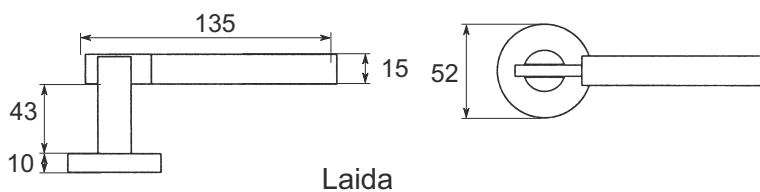

Laida / Almike

Laida

Jellemzők

- Matt rozsdamentes acél kilincsgarnitúra AISI 304
- Rugós kilincsgarnitúra, $\varnothing$ 8 mm
- Ablakkilincs: bukó-nyíló ablakhoz, $\varnothing$ 7 mm
- A Laida kilincs hengeres része $\varnothing$ 15 mm
- Az Almike kilincs legnagyobb átmérője 21 mm
- Rejtett rozsdamentes csavarok