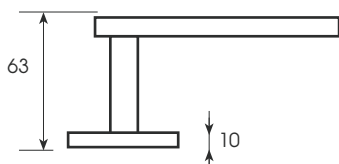

Jellemzők

- Matt rozsdamentes acél kilincsgarnitúra AISI 304
- Rugós kilincsgarnitúra, $\varnothing$ 8 mm
- Ablakkilincs: bukó-nyíló ablakhoz, $\varnothing$ 7 mm
- Rejtett rozsdamentes csavarok