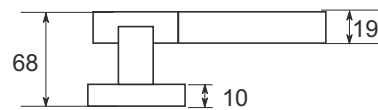

Akorda

Akorda G-DK

Arteaga

Jellemzők

- Matt rozsdamentes acél kilincsgarnitúra AISI 304
- Rugós kilincsgarnitúra, $\varnothing$ 8 mm
- Ablakkilincs: bukó-nyíló ablakhoz, $\varnothing$ 7 mm
- Az Akorda kilincs hengeres része $\varnothing$ 16 mm
- Rejtett rozsdamentes csavarok

Arteaga