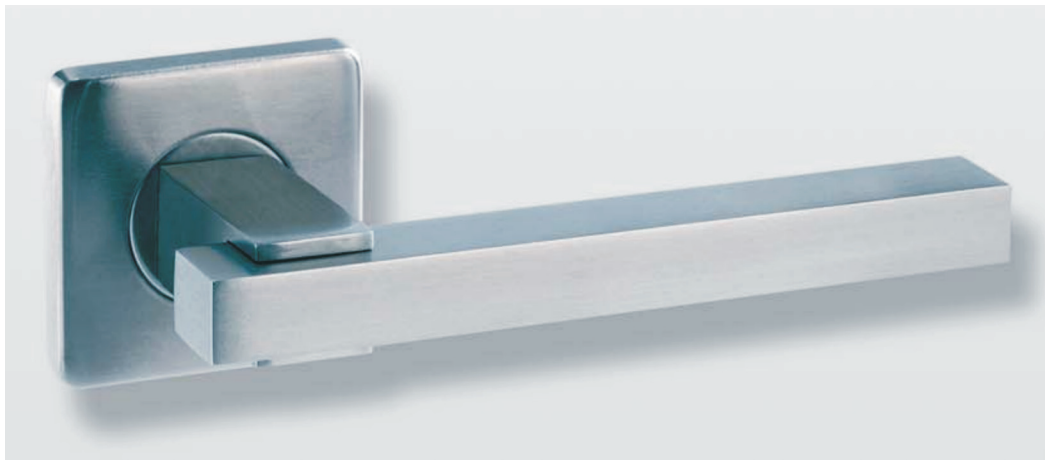

Prisma C

Prisma G-DK

Prisma R

Jellemzők

- Matt rozsdamentes acél kilincsgarnitúra AISI 304
- Rugós kilincsgarnitúra, \varnothing 8 mm
- Ablakkilincs: bukó-nyíló ablakhoz, \varnothing 7 mm
- Rejtett rozsdamentes csavarok

Corona

Corona C

Corona G-DK

Corona R

Jellemzők

- Matt rozsdamentes acél kilincsgarnitúra AISI 304
- Rugós kilincsgarnitúra, \varnothing 8 mm
- Ablakkilincs: bukó-nyíló ablakhoz, \varnothing 7 mm
- Rejtett rozsdamentes csavarok

Elipse / Radio

Elipse

Radio

Jellemzők

- Matt rozsdamentes acél kilincsgarnitúra AISI 304
- Rugós kilincsgarnitúra, \varnothing 8 mm
- Rejtett rozsdamentes csavarok

Arco

Arco G-DK

Chicago