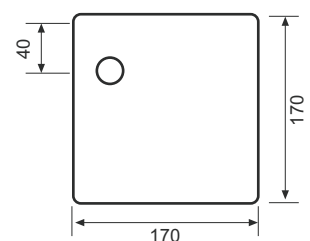

MH 851

MH 852

MH 853

Jellemzők

- Matt rozsdamentes acél kilincsgarnitúra AISI 304
- Rugós kilincsgarnitúra, ∇ 8 mm
- A körcímke mérete \varnothing 52 mm , a kilincs ovális
- A hosszú címke mérete 43 x 228 mm, a kilincs ovális
- Az intézményi címke mérete 170 x 170 mm, a kilincs ovális
- Rejtett rozsdamentes csavarok

MH 861 / MH 862 / MH 863

MH 861

MH 861 G-DK

MH 862

MH 863

Jellemzők

- Matt rozsdamentes acél kilincsgarnitúra AISI 304
- Rugós kilincsgarnitúra, \varnothing 8 mm
- A körcímke mérete \varnothing 52 mm , a kilincs ovális
- A hosszú címke mérete 43 x 228 mm, a kilincs ovális
- Az intézményi címke mérete 170 x 170 mm, a kilincs ovális
- Ablakkilincs: bukó-nyíló ablakhoz, \varnothing 7 mm
- Rejtett rozsdamentes csavarok

MH 871

MH 872

MH 873

Jellemzők

- Matt rozsdamentes acél kilincsgarnitúra AISI 304
- Rugós kilincsgarnitúra, ∇ 8 mm
- A körcímke mérete \varnothing 52 mm
- A hosszú címke mérete 43 x 228 mm, a kilincs \varnothing 19 mm
- Az intézményi címke mérete 170 x 170 mm, a kilincs \varnothing 19 mm
- Rejtett rozsdamentes csavarok