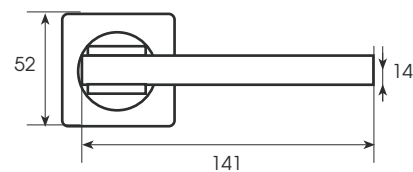

Jellemzők

- Matt rozsdamentes acél kilincsgarnitúra AISI 304
- Rugós kilincsgarnitúra, $\varnothing$ 8 mm
- Ablakkilincs: bukó-nyíló ablakhoz, $\varnothing$ 7 mm
- Rejtett rozsdamentes csavarok