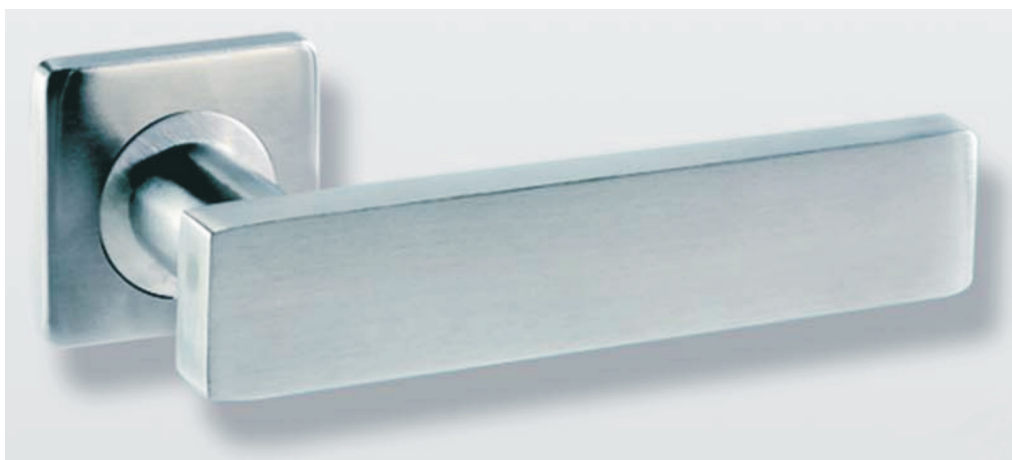

Prisma C

Prisma G-DK

Prisma R

Jellemzők

- Matt rozsdamentes acél kilincsgarnitúra AISI 304
- Rugós kilincsgarnitúra, \varnothing 8 mm
- Ablakkilincs: bukó-nyíló ablakhoz, \varnothing 7 mm
- Rejtett rozsdamentes csavarok

Atrio C

Atrio G-DK

Atrio R

Jellemzők

- Matt rozsdamentes acél kilincsgarnitúra AISI 304
- Rugós kilincsgarnitúra, \varnothing 8 mm
- Ablakkilincs: bukó-nyíló ablakhoz, \varnothing 7 mm
- Rejtett rozsdamentes csavarok

Corona

Corona C

Corona G-DK

Corona R

Jellemzők

- Matt rozsdamentes acél kilincsgarnitúra AISI 304
- Rugós kilincsgarnitúra, \varnothing 8 mm
- Ablakkilincs: bukó-nyíló ablakhoz, \varnothing 7 mm
- Rejtett rozsdamentes csavarok

Elipse / Radio

Elipse

Radio

Jellemzők

- Matt rozsdamentes acél kilincsgarnitúra AISI 304
- Rugós kilincsgarnitúra, \varnothing 8 mm
- Rejtett rozsdamentes csavarok

Arco

Arco G-DK

Chicago