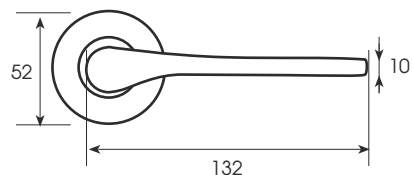

Jellemzők

- Matt rozsdamentes acél kilincsgarnitúra AISI 304
- Rugós kilincsgarnitúra, \varnothing 8 mm
- Rejtett rozsdamentes csavarok

MH 831

MH 832

MH 833

Jellemzők

- Matt rozsdamentes acél kilincsgarnitúra AISI 304
- Rugós kilincsgarnitúra, $\varnothing 8$ mm
- A körcímke mérete $\varnothing 52$ mm
- A hosszú címke mérete 43 x 228 mm, a kilincs $\varnothing 19$ mm
- Az intézményi címke mérete 170 x 170 mm, a kilincs $\varnothing 19$ mm
- Rejtett rozsdamentes csavarok

MH 841

MH 842

MH 843

Jellemzők

- Matt rozsdamentes acél kilincsgarnitúra AISI 304
- Rugós kilincsgarnitúra, $\varnothing 8$ mm
- A körcímke mérete $\varnothing 52$ mm
- A hosszú címke mérete 43 x 228 mm, a kilincs $\varnothing 19$ mm
- Az intézményi címke mérete 170 x 170 mm, a kilincs $\varnothing 19$ mm
- Rejtett rozsdamentes csavarok