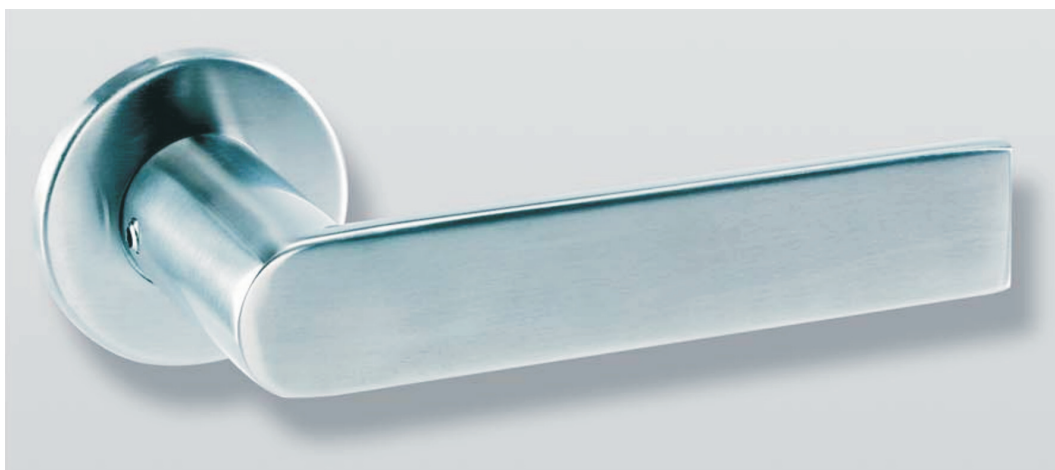

Atrio R

Jellemzők

- Matt rozsdamentes acél kilincsgarnitúra AISI 304
- Rugós kilincsgarnitúra, $\varnothing$ 8 mm
- Ablakkilincs: bukó-nyíló ablakhoz, $\varnothing$ 7 mm
- Rejtett rozsdamentes csavarok