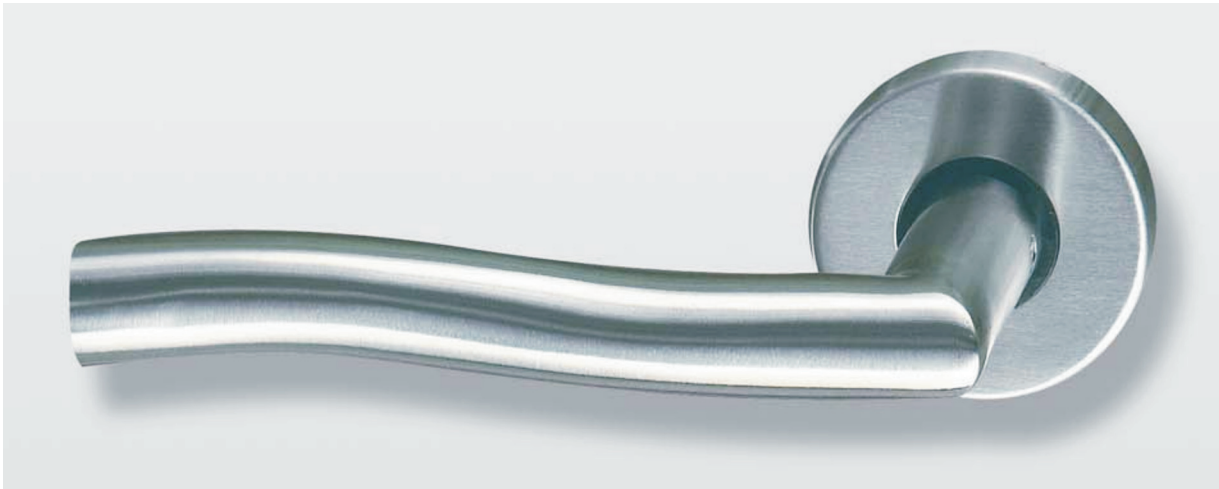

Elipse / Radio

Elipse

Radio

Jellemzők

- Matt rozsdamentes acél kilincsgarnitúra AISI 304
- Rugós kilincsgarnitúra, \varnothing 8 mm
- Rejtett rozsdamentes csavarok

Arco

Arco G-DK

Chicago

Alfiz

Jellemzők

- Matt rozsdamentes acél kilincsgarnitúra AISI 304
- Rugós kilincsgarnitúra, \varnothing 8 mm
- Ablakkilincs: bukó-nyíló ablakhoz, \varnothing 7 mm
- Rejtett rozsdamentes csavarok

Abaco

Dintel

Jellemzők

- Matt rozsdamentes acél kilincsgarnitúra AISI 304
- Rugós kilincsgarnitúra, \varnothing 8 mm
- Rejtett rozsdamentes csavarok

MH 831

MH 832

MH 833

Jellemzők

- Matt rozsdamentes acél kilincsgarnitúra AISI 304
- Rugós kilincsgarnitúra, $\varnothing 8$ mm
- A körcímke mérete $\varnothing 52$ mm
- A hosszú címke mérete 43 x 228 mm, a kilincs $\varnothing 19$ mm
- Az intézményi címke mérete 170 x 170 mm, a kilincs $\varnothing 19$ mm
- Rejtett rozsdamentes csavarok