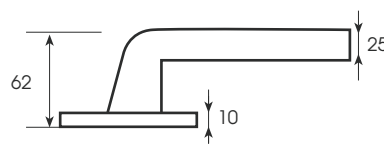

Jellemzők

- Matt rozsdamentes acél kilincsgarnitúra AISI 304
- Rugós kilincsgarnitúra, $\varnothing$ 8 mm
- Ablakkilincs: bukó-nyíló ablakhoz, $\varnothing$ 7 mm
- Rejtett rozsdamentes csavarok