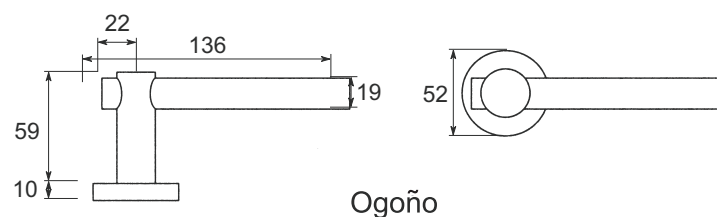

Ogoño

Jellemzők

- Matt rozsdamentes acél kilincsgarnitúra AISI 304
- Rugós kilincsgarnitúra, $\varnothing$ 8 mm
- Ablakkilincs: bukó-nyíló ablakhoz, $\varnothing$ 7 mm
- Rejtett rozsdamentes csavarok