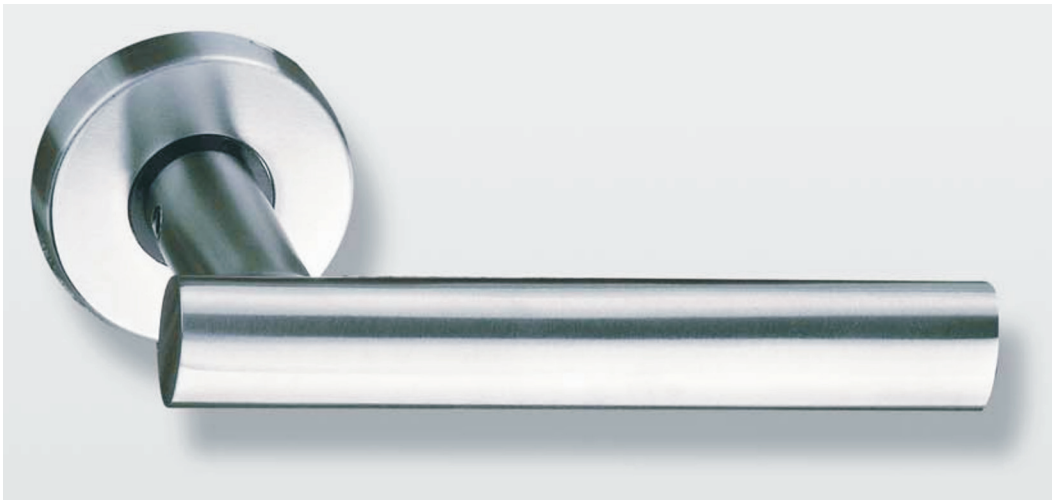

MH 861 / MH 862 / MH 863

MH 861