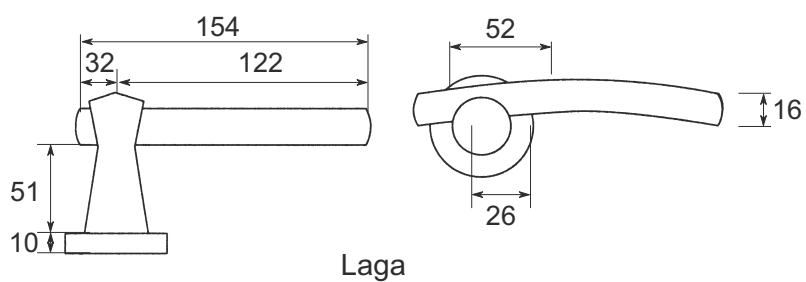

Jellemzők

- Matt rozsdamentes acél kilincsgarnitúra AISI 304
- Rugós kilincsgarnitúra, $\varnothing$ 8 mm
- Ablakkilincs: bukó-nyíló ablakhoz, $\varnothing$ 7 mm
- Rejtett rozsdamentes csavarok