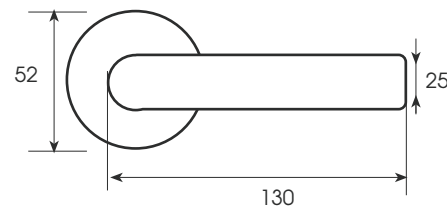

Jellemzők

- Matt rozsdamentes acél kilincsgarnitúra AISI 304
- Rugós kilincsgarnitúra, $\varnothing$ 8 mm
- Ablakkilincs: bukó-nyíló ablakhoz, $\varnothing$ 7 mm
- Rejtett rozsdamentes csavarok