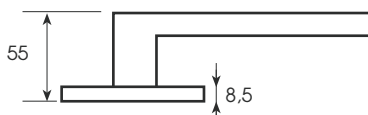

Jellemzők

- Matt rozsdamentes acél kilincsgarnitúra AISI 304
- Rugós kilincsgarnitúra, \varnothing 8 mm
- Rejtett rozsdamentes csavarok

MH 831

MH 832

MH 833

Jellemzők

- Matt rozsdamentes acél kilincsgarnitúra AISI 304
- Rugós kilincsgarnitúra, $\varnothing 8$ mm
- A körcímke mérete $\varnothing 52$ mm
- A hosszú címke mérete 43 x 228 mm, a kilincs $\varnothing 19$ mm
- Az intézményi címke mérete 170 x 170 mm, a kilincs $\varnothing 19$ mm
- Rejtett rozsdamentes csavarok