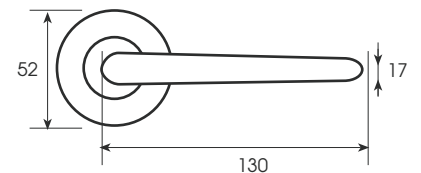

Jellemzők

- Matt rozsdamentes acél kilincsgarnitúra AISI 304
- Rugós kilincsgarnitúra, $\varnothing$ 8 mm
- Ablakkilincs: bukó-nyíló ablakhoz, $\varnothing$ 7 mm
- Rejtett rozsdamentes csavarok