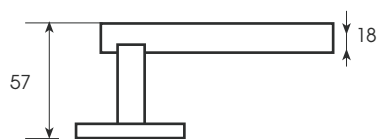

Jellemzők

- Matt rozsdamentes acél kilincsgarnitúra AISI 304
- Rugós kilincsgarnitúra, $\varnothing$ 8 mm
- Ablakkilincs: bukó-nyíló ablakhoz, $\varnothing$ 7 mm
- Rejtett rozsdamentes csavarok