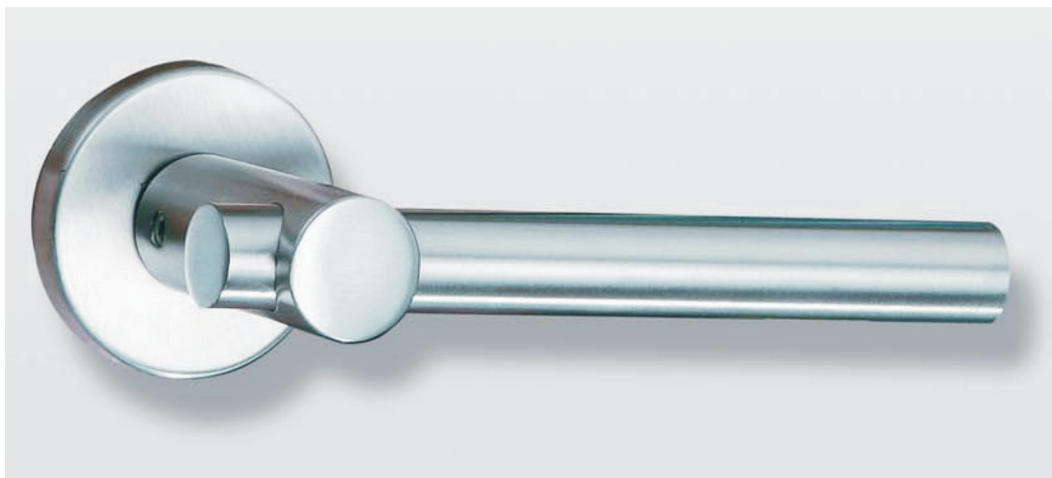

Ogoño

Ogoño G-DK

Oma

Jellemzők

- Matt rozsdamentes acél kilincsgarnitúra AISI 304
- Rugós kilincsgarnitúra, $\varnothing$ 8 mm
- Ablakkilincs: bukó-nyíló ablakhoz, $\varnothing$ 7 mm
- Rejtett rozsdamentes csavarok