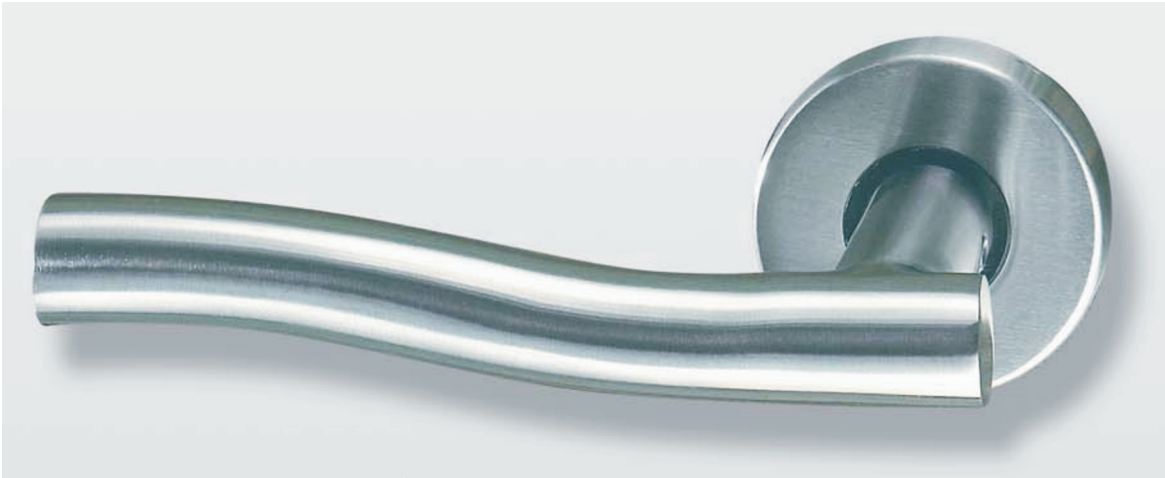

Jellemzők

- Matt rozsdamentes acél kilincsgarnitúra AISI 304
- Rugós kilincsgarnitúra, \varnothing 8 mm
- Rejtett rozsdamentes csavarok

MH 831

MH 832

MH 833

Jellemzők

- Matt rozsdamentes acél kilincsgarnitúra AISI 304
- Rugós kilincsgarnitúra, $\varnothing 8$ mm
- A körcímke mérete $\varnothing 52$ mm
- A hosszú címke mérete 43 x 228 mm, a kilincs $\varnothing 19$ mm
- Az intézményi címke mérete 170 x 170 mm, a kilincs $\varnothing 19$ mm
- Rejtett rozsdamentes csavarok

MH 841

MH 842

MH 843

Jellemzők

- Matt rozsdamentes acél kilincsgarnitúra AISI 304
- Rugós kilincsgarnitúra, $\varnothing 8$ mm
- A körcímke mérete $\varnothing 52$ mm
- A hosszú címke mérete 43 x 228 mm, a kilincs $\varnothing 19$ mm
- Az intézményi címke mérete 170 x 170 mm, a kilincs $\varnothing 19$ mm
- Rejtett rozsdamentes csavarok