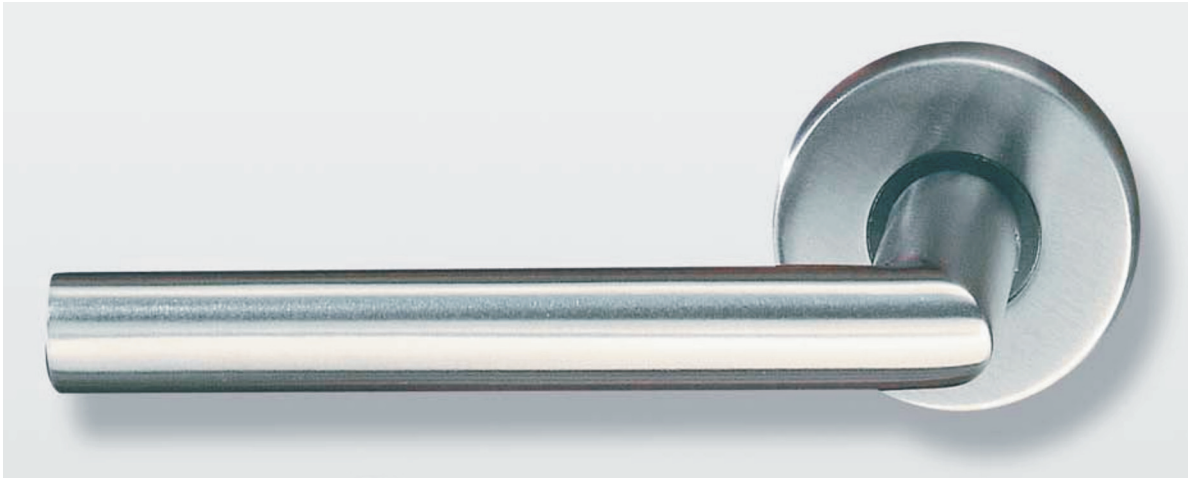

MH 851

Jellemzők

- Matt rozsdamentes acél kilincsgarnitúra AISI 304
- Rugós kilincsgarnitúra, ∇ 8 mm
- A körcímke mérete $\varnothing$ 52 mm , a kilincs ovális
- A hosszú címke mérete 43 x 228 mm, a kilincs ovális
- Az intézményi címke mérete 170 x 170 mm, a kilincs ovális
- Rejtett rozsdamentes csavarok